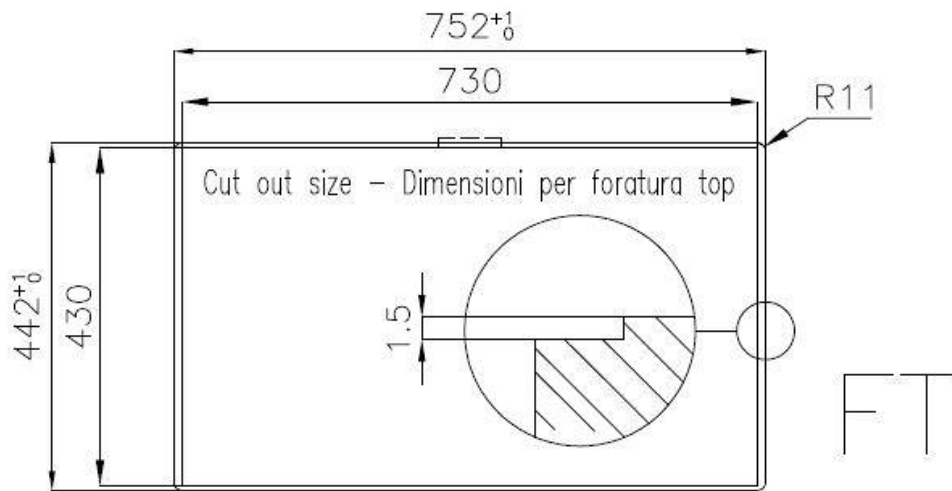

DETTAGLI

Finitura

Spazzolato Foster

Materiale Acciaio inox AISI 304

Bordo Installazione Sopratop | Filotop

Texture Spazzolatura in linea

Base 80 cm

Dimensioni 750x440 mm

Dotazioni standard Ganci di fissaggio, guarnizione, piletta, troppo-pieno e sifone, Imballo in scatola

Fori Mixer Nessun foro di serie

Foro incasso Vedi scheda tecnica

Gocciolatoio No

Larghezza 75 cm

Misura vasca 710x400mm

Numero vasche 1 vasca

Piletta Piletta SPACE 3,5"

DATI TECNICI

Lavello / Sink cod. 3357/050

intaglio per il troppo-pieno
solo con top > 30 mm

recess for housing the over-flow
only for top > 30 mm

ACCESSORI OPZIONALI