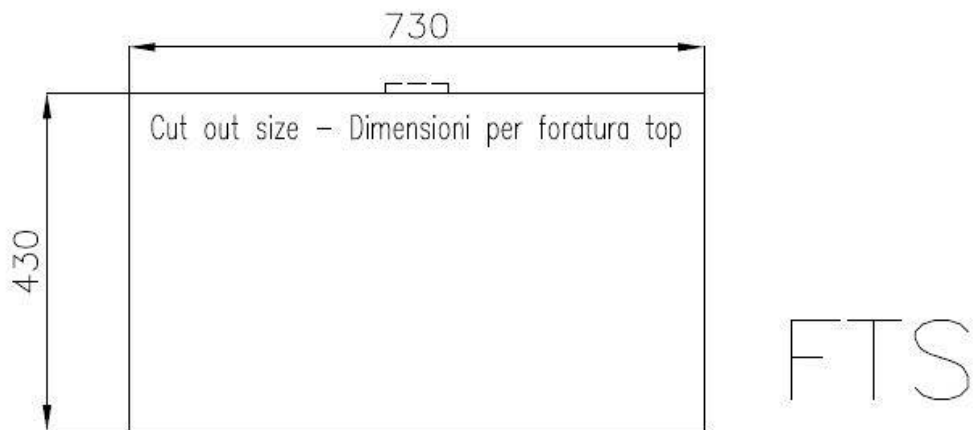

Dotazioni standard Ganci di fissaggio, guarnizione, piletta, troppo-pieno e sifone, Imballo in scatola

Fori Mixer Nessun foro di serie

Foro incasso Vedi scheda tecnica

Gocciolatoio No

Larghezza 75 cm

Misura vasca 710x400mm

Numero vasche 1 vasca

Piletta Piletta SPACE 3,5"

DATI TECNICI

Lavello / Sink cod. 3357/050

intaglio per il troppo-pieno
solo con top > 30 mm

recess for housing the over-flow
only for top > 30 mm

ACCESSORI OPZIONALI