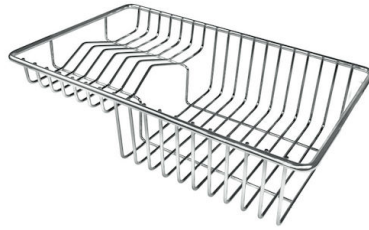

VASCA A RAGGIO STRETTO

Vasche con forme squadrate dal design moderno e con aumentata capienza. Per un'estetica minimal coniugata con la massima praticità.

VASCA PROFONDA

Vasche che raggiungono una profondità importante, oltre i 20 cm, grazie alla evoluta tecnologia produttiva, che offrono grande capienza e praticità in tutte le operazioni di lavaggio.

Dotazioni standard Ganci di fissaggio, guarnizione, piletta, troppo-pieno e sifone, Imballo in scatola

Fori Mixer Nessun foro di serie

Foro incasso Vedi scheda tecnica

Gocciolatoio No

Larghezza 75 cm

Misura vasca 710x400mm

Numero vasche 1 vasca

Piletta Piletta SPACE 3,5"

DATI TECNICI

Lavello / Sink cod. 3357/050

intaglio per il troppo-pieno
solo con top > 30 mm

recess for housing the over-flow
only for top > 30 mm

ACCESSORI OPZIONALI

Cestello inox
8612 000

Cestello portapiatti inox
8100 303
* solo in abbinamento con l'accessorio
8644 101

Cestello portapiatti inox
8100 201

Griglia portapiatti inox
8100 154

Scolapasta inox
8154 000

Tagliere in cristallo
8631 300