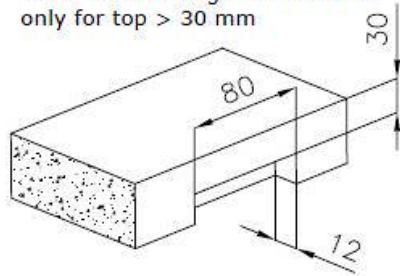

Dotazioni standard Ganci di fissaggio, guarnizione, piletta, troppo-pieno e sifone, Imballo in scatola

Fori Mixer Nessun foro di serie

Foro incasso Vedi scheda tecnica

Gocciolatoio No

Larghezza 75 cm

Misura vasca 710x400mm

Numero vasche 1 vasca

Piletta Piletta SPACE 3,5"

DATI TECNICI

Lavello / Sink cod. 3357/050

intaglio per il troppo-pieno
solo con top > 30 mm

recess for housing the over-flow
only for top > 30 mm

ACCESSORI OPZIONALI