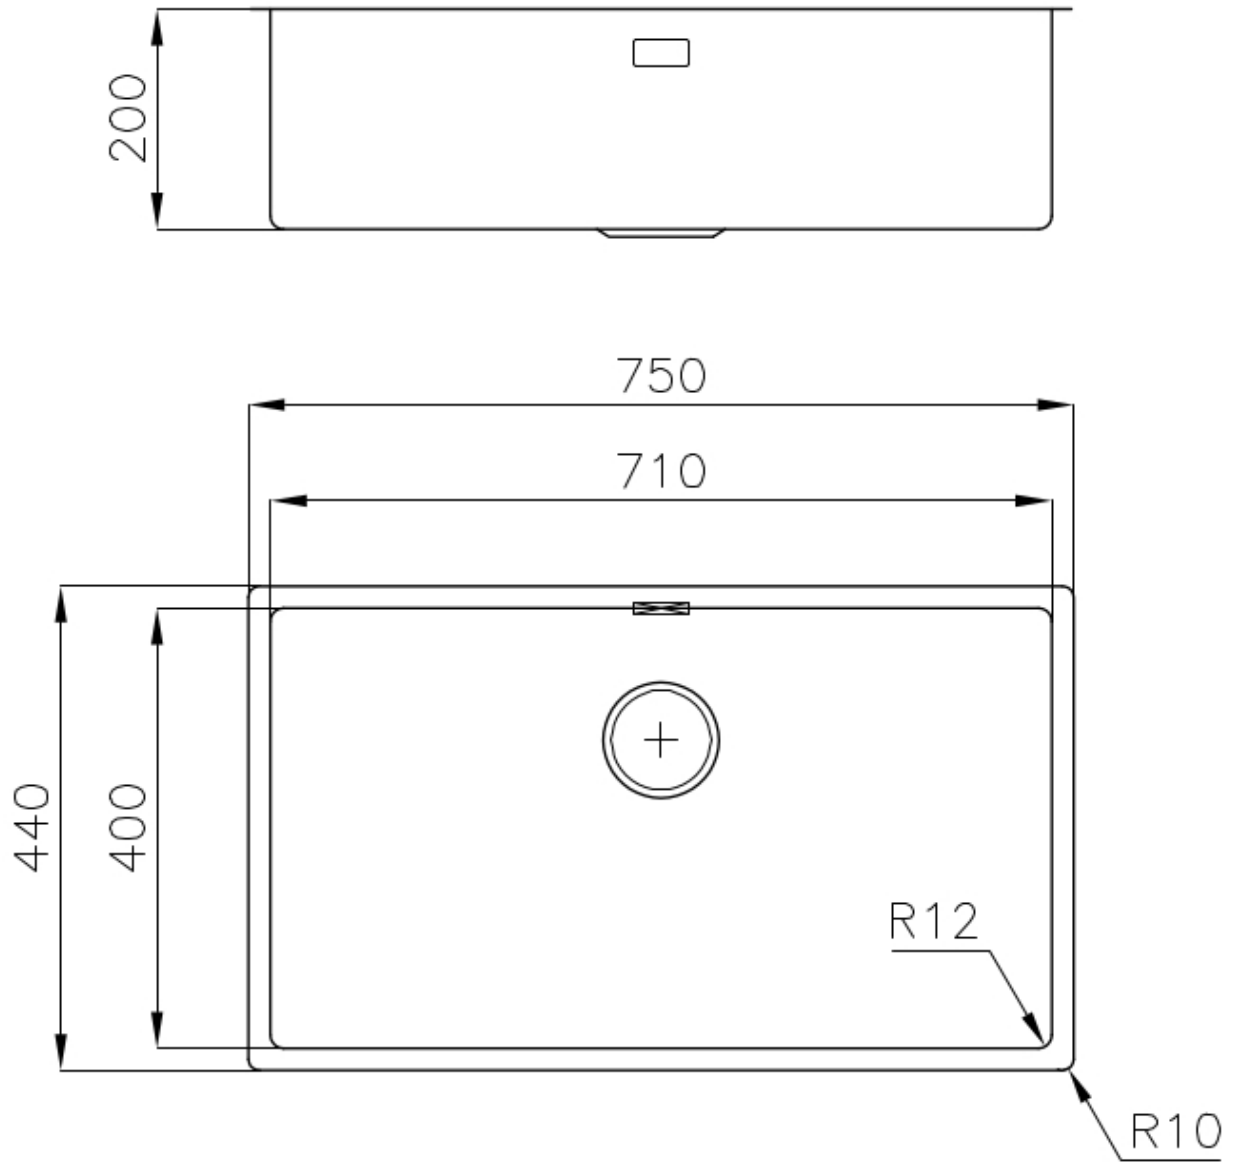

TROPPO PIENO PERIMETRALE

Il troppo/pieno è una sicurezza sempre presente sui lavelli Foster che impedisce il traboccare dell'acqua dalla vasca in caso di dimenticanze. La soluzione a scarico perimetrale migliora l'estetica grazie alla forma squadrata ed essenziale.

DETTAGLI

Finitura

Spazzolato Foster

Materiale Acciaio inox AISI 304

Bordo Installazione Sopratop | Filotop

Texture Spazzolatura in linea

Base 80 cm

Dimensioni 750x440 mm

Dotazioni standard Ganci di fissaggio, guarnizione, piletta, troppo-pieno e sifone, Imballo in scatola

Fori Mixer Nessun foro di serie

Foro incasso Vedi scheda tecnica

Gocciolatoio No

Larghezza 75 cm

Misura vasca 710x400mm

Numero vasche 1 vasca

Piletta Piletta SPACE 3,5"

DATI TECNICI

Lavello / Sink cod. 3357/050

intaglio per il troppo-pieno
solo con top > 30 mm

recess for housing the over-flow
only for top > 30 mm

ACCESSORI OPZIONALI