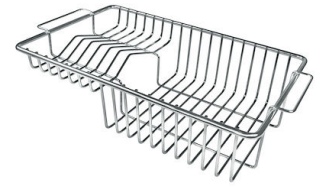

VASCA A RAGGIO STRETTO

Vasche con forme squadrate dal design moderno e con aumentata capienza. Per un'estetica minimal coniugata con la massima praticità.

VASCA PROFONDA

Vasche che raggiungono una profondità importante, oltre i 20 cm, grazie alla evoluta tecnologia produttiva, che offrono grande capienza e praticità in tutte le operazioni di lavaggio.

Dotazioni standard Ganci di fissaggio, guarnizione, piletta, troppo-pieno e sifone, Imballo in scatola

Fori Mixer Nessun foro di serie

Foro incasso Vedi scheda tecnica

Gocciolatoio No

Larghezza 75 cm

Misura vasca 710x400mm

Numero vasche 1 vasca

Piletta Piletta SPACE 3,5"

DATI TECNICI

Lavello / Sink cod. 3357/050

intaglio per il troppo-pieno
solo con top > 30 mm

recess for housing the over-flow
only for top > 30 mm

ACCESSORI OPZIONALI

Cestello inox
8612 000

Cestello portapiatti inox
8100 303
* solo in abbinamento con l'accessorio
8644 101

Cestello portapiatti inox
8100 201

Griglia portapiatti inox
8100 154

Scolapasta inox
8154 000

Tagliere in cristallo
8631 300